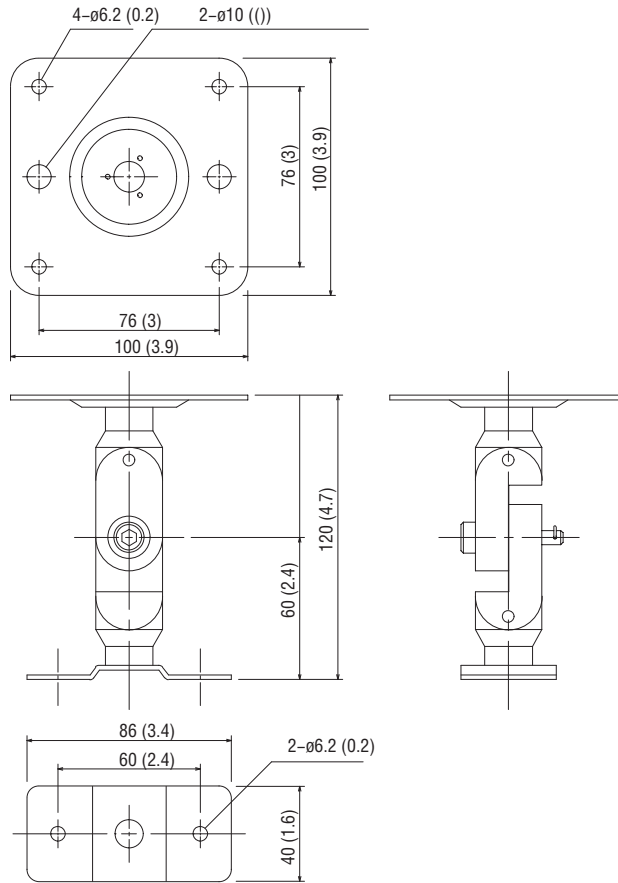

概述

用于音箱墙面和吸顶安装的支架

特性

- 最高可承受的重量为7KG

外观尺寸

单位: mm (inch)

*所有信息如有变更, 恕不另行通知。
*所有商标和注册商标的版权归属其所有者。